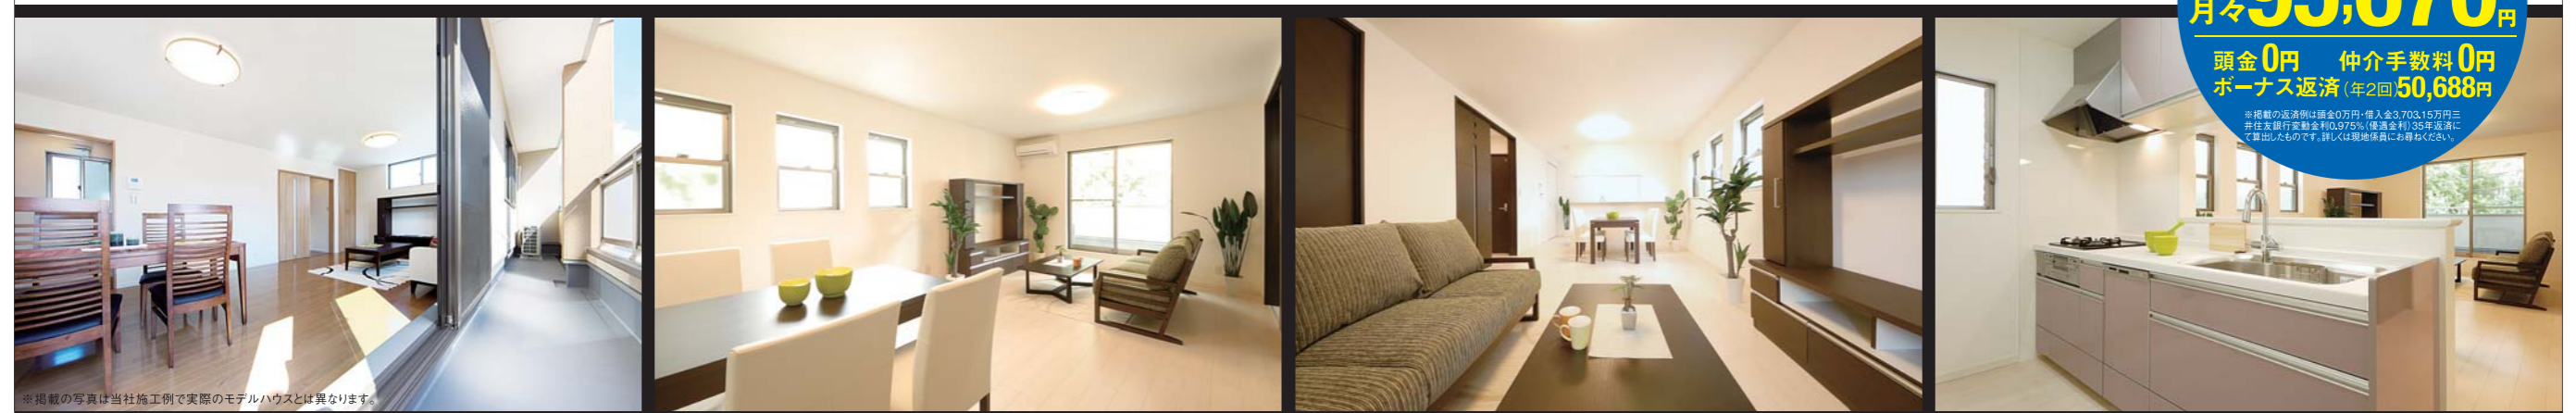

新春 モデルハウスオープン!

実際のモデルハウスを見学できます! この機会に是非お越しく下さい!

11号地 [4LDK]
37,031,500円 (税込) (土地+建物セットプラン)
返済額 月々 **95,670円**
頭金 0円 仲介手数料 0円
ボーナス返済 (年2回) 50,688円
※掲載の返済額は借入額5万円・借入金3,703,150万円・併住友銀行変動金利0.975% (優遇金利) 35年返済にて算出したものです。詳しくは現地係員にお尋ねください。

モデルハウス

4LDK

- 敷地面積 / 58.39㎡ (17.66坪)
- 延床面積 / **116.32㎡ (35.18坪)**
- 1F床面積 / 38.77㎡ (11.72坪)
- 2F床面積 / 39.08㎡ (11.82坪)
- 3F床面積 / 38.47㎡ (11.63坪)

エコポイント対象住宅
300,000
ポイント

2Fにキッチン、洗面室、浴室がそろった
家事動線
ラクラクプラン

角地
アウトドア用品も収納できる
大容量
シューズクローク

愛車を雨や風から守る
ビルトイン
駐車場

実際にコーディネートいただきました!
整理収納アドバイザー
西口理恵子氏が
提案するキッチン収納を
ご覧ください!

インテリアコーディネーター
西口 理恵子

1979年大阪に生まれ、現在は兵庫県西宮市在住。大阪にて、6年間新築マンション営業、企画に携わる。新築マンションの少なく使いにくい収納に疑問を抱き「女性視点に立った収納しやすい住まい」を企画。多くの収納方法を立案し採用される。2009年11月「インテリアA」を立ち上げ、各地で活躍中。