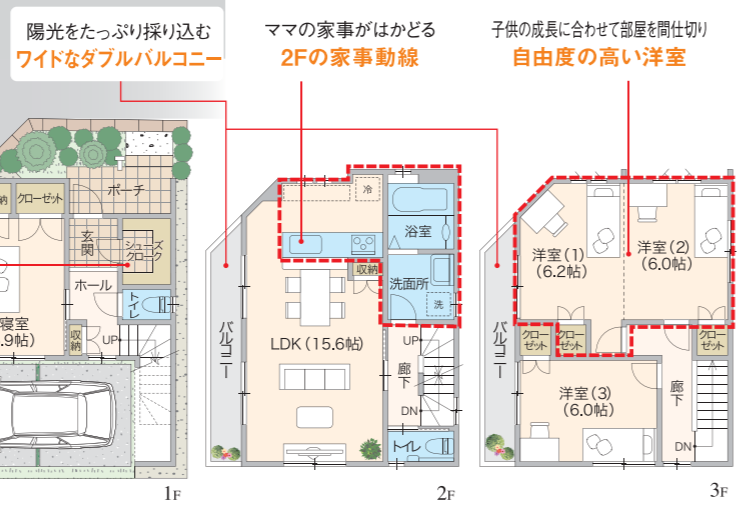

新春 モデルハウスオープン!

実際のモデルハウスを見学できます! この機会に是非お越しく下さい!

11号地 [4LDK]
37,031,500円 (税込) (土地+建物セットプラン)
返済額 月々 **95,670円**
頭金 0円 仲介手数料 0円
ボーナス返済 (年2回) 50,688円
※掲載の返済額は借入額5万円・借入金3,703,150万円・併住友銀行変動金利0.975% (優遇金利) 35年返済にて算出したものです。詳しくは現地係員にお尋ねください。

モデルハウス

4LDK

- 敷地面積 / 58.39㎡ (17.66坪)
- 延床面積 / **116.32㎡ (35.18坪)**
- 1F床面積 / 38.77㎡ (11.72坪)
- 2F床面積 / 39.08㎡ (11.82坪)
- 3F床面積 / 38.47㎡ (11.63坪)

エコポイント対象住宅
300,000
ポイント

2Fにキッチン、洗面室、浴室がそろった
家事動線
ラクラクプラン

角地
アウトドア用品も収納できる
大容量
シューズクローク

愛車を雨や風から守る
ビルトイン
駐車場

実際にコーディネートいただきました!
整理収納アドバイザー
西口理恵子氏が
提案するキッチン収納を
ご覧ください!

インテリアコーディネーター
西口 理恵子

1979年大阪に生まれ、現在は兵庫県西宮市在住。大阪にて、6年間新築マンション営業、企画に携わる。新築マンションの少なく使いにくい収納に疑問を抱き「女性視点に立った収納しやすい住まい」を企画。多くの収納方法を立案し採用される。2009年11月「インテリアA」を立ち上げ、各地で活躍中。